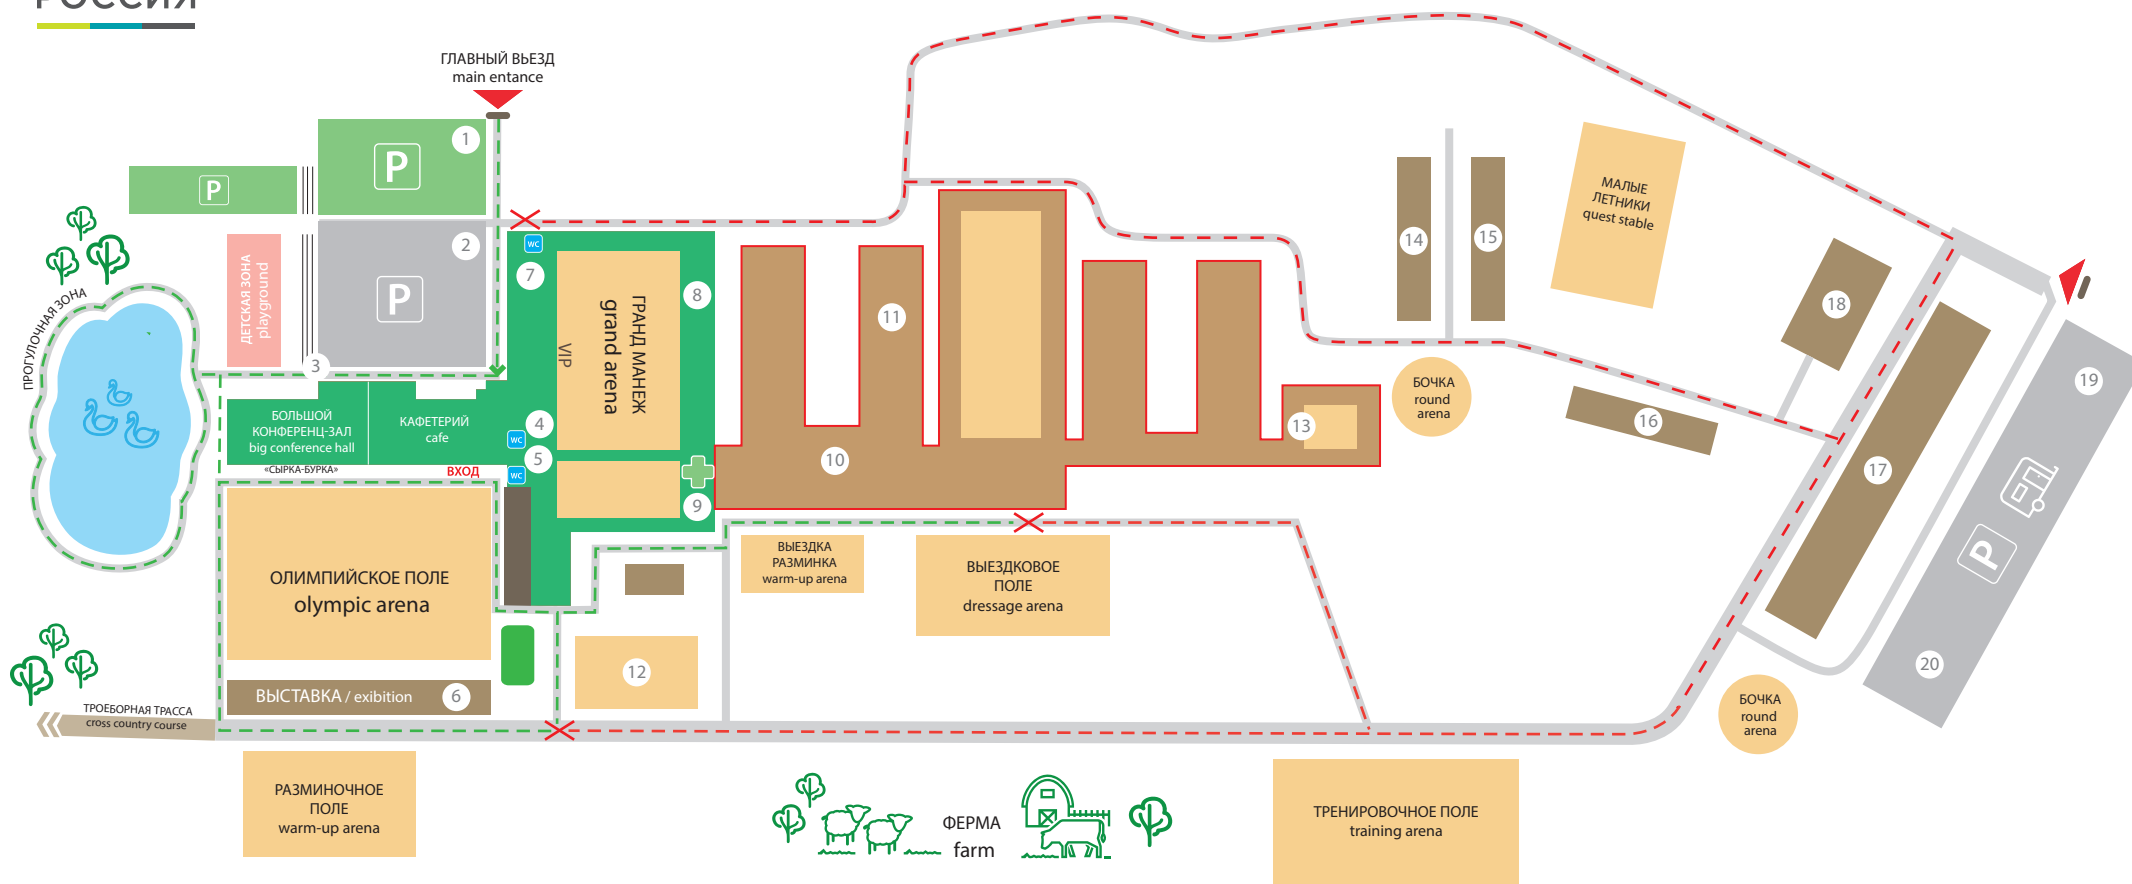

MAXIMA PARK

УСЛОВНЫЕ ОБОЗНАЧЕНИЯ

1. КПП №1 (легковые) / entrance for cars
2. Парковка (легковые) / parking for cars
3. Касса / tickets
4. Малый конференц-зал (2 этаж) / Small conference hall (second floor)
Вход в фитнес клуб / fitness club entrance
5. Ресепшн / reception
6. Ресторан / restaurant
7. 2 этаж - Гостиница, номера 501-515 / 2 floor - hotel rooms 501-515

8. 2 этаж - Гостиница, номера 401-424 / 2 floor - hotel rooms 401-424
9. Медпункт / medical station
10. 2 этаж - Гостиница, номера 601-610 / 2 floor - hotel rooms 601-610
11. Ветеринарная клиника / Maxima Vet
12. Малое разминочное поле / small warm-up arena
13. Гостевая конюшня 3 / guest warm 3
14. Гостиница, номера 101-124 / hotel rooms 101-124
15. Гостиница, номера 201-224 / hotel rooms 201-224

16. Гостиница, номера 301-324 / hotel rooms 301-324
17. Летняя конюшня Блок 1 / guest stable 1
18. Летняя конюшня Блок 2 / guest stable 2
19. КПП №6 (коневозы) / entrance for trucks
20. Парковка (коневозы) / parking for trucks

Туалет